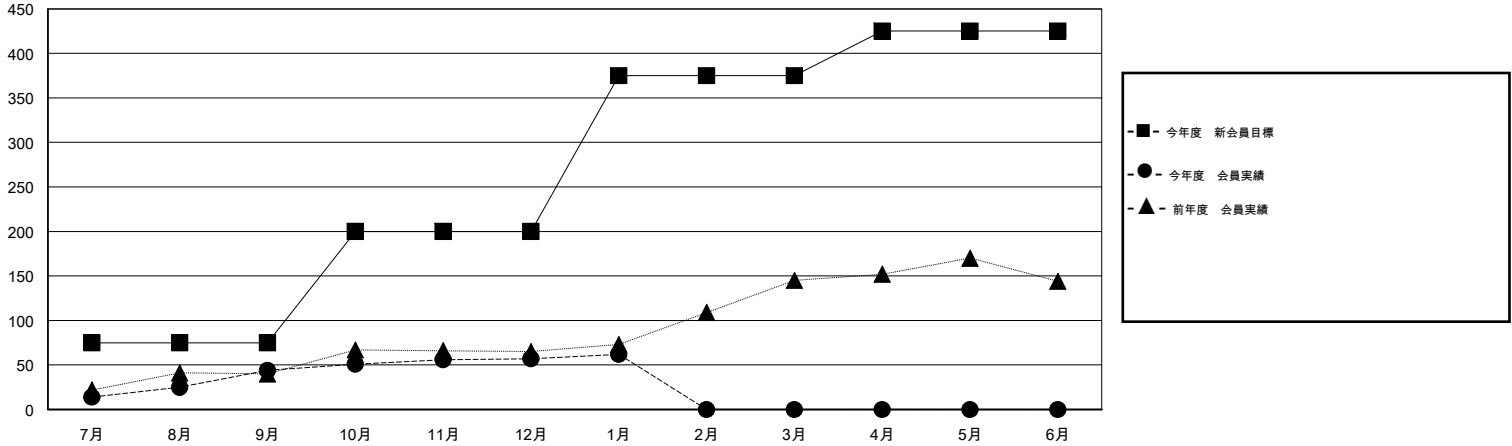

MONTHLY MEMBERSHIP PROGRESS REPORT

District 332 C

Results as of: 1/31/2016

GMT: Masayuki Kaneko

地域 JAPAN

GMT会則地域 5-Jap

クラブ				
結果 : 2015-2016				
四半期	新クラブ目標	新クラブ	解散クラブ	純増 / 減
7月/8月/9月	0	0	0	0
10月/11月/12月	0	0	0	0
1月/2月/3月	2	0	0	0
4月/5月/6月	0	0	0	0

名				
結果 : 2015-2016				
四半期	新会員目標	チャーターメン バー / 新会員	退会者	純増 / 減
7月/8月/9月	75	73	29	44
10月/11月/12月	125	27	14	13
1月/2月/3月	175	12	7	5
4月/5月/6月	50	0	0	0

新クラブ目標及び実績累計

会員目標及び実績累計

解散クラブ: 0	38 CLUBS OF 68 一名以上の新会員を登録	男女別
退会者		男性 1,340 (71.16%)
物故会員 4		女性 543 (28.84%)
クラブ解散 0	健康診断データはこちら	家族会員 917
その他 46		世帯主 417
合計 50		世帯主以外 500