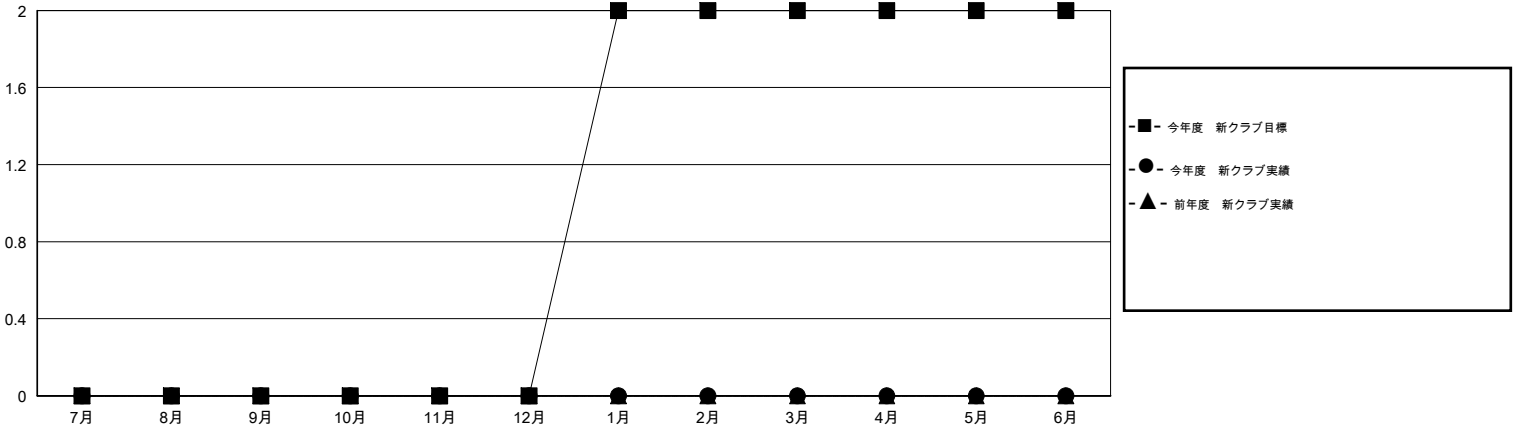

MONTHLY MEMBERSHIP PROGRESS REPORT

District 332 C

Results as of: 1/31/2016

GMT: Masayuki Kaneko

地域 JAPAN

GMT会則地域 5-Jap

クラブ				
結果 : 2015-2016				
四半期	新クラブ目標	新クラブ	解散クラブ	純増 / 減
7月/8月/9月	0	0	0	0
10月/11月/12月	0	0	0	0
1月/2月/3月	2	0	0	0
4月/5月/6月	0	0	0	0

名				
結果 : 2015-2016				
四半期	新会員目標	チャーターメン バー / 新会員	退会者	純増 / 減
7月/8月/9月	75	73	29	44
10月/11月/12月	125	27	14	13
1月/2月/3月	175	12	7	5
4月/5月/6月	50	0	0	0

新クラブ目標及び実績累計

会員目標及び実績累計

解散クラブ: 0	38 CLUBS OF 68 一名以上の新会員を登録	男女別
退会者		男性 1,340 (71.16%)
物故会員 4		女性 543 (28.84%)
クラブ解散 0	健康診断データはこちら	家族会員 917
その他 46		世帯主 417
合計 50		世帯主以外 500